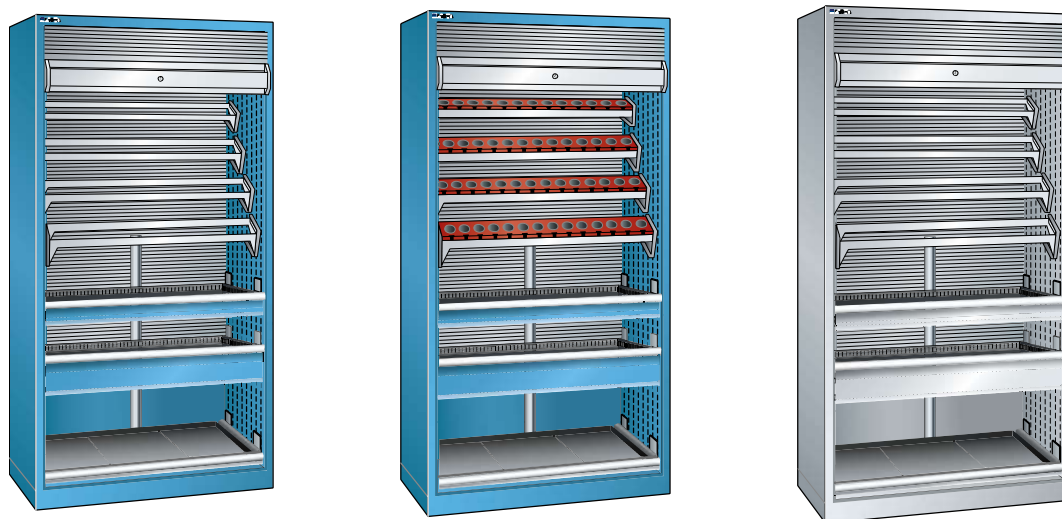

LISTA

Lista verktygsskåp NC 54 X 27

NC skåp 1950. Skåp med stor lagringskapacitet på liten yta. Skåphuset är pulverlackerade i blå RAL 5012 eller grå RAL 7035 och är försedda med ljusgrå jalusidörr och cylinderlås.

B. 1038mm H. 1950mm Dj. 691mm. Levereras med eller utan verktygshållare enligt tabell.

Artikelnummer	Utförande	Lådkombination	Antal verktyg	Verktygsstandard	Färgkod RAL
235363603 BV	8 st verktygsramar, 8 par hållare för 15gr. lutning				5012
235363652 BV	8 st verktygsramar, 8 par hållare för 15gr. lutning				7035
235363702 BV	4 st verktygsramar, 4 par ramhållare.	2 x 200 lådor + 1 utdragshylla maxlast 200 kg			5012
235363751 BV	4 st verktygsramar, 4 par ramhållare.	2 x 200 lådor + 1 utdragbar hylla maxlast 200 kg.			7035
235364601 BV	8 st verktygsramar, 8 par ramhållare för 15gr. lutning inkl. 112 st.		112	ISO 40	5012
235364650 BV	8 st verktygsramar, 8 par ramhållare för 15gr. lutning inkl. 112 st.		112	ISO 40	7035
235364700 BV	8 st verktygsramar, 8 par ramhållare för 15gr. lutning inkl. 64 st.		64	ISO 50	5012
235364759 BV	8 st verktygsramar, 8 par ramhållare för 15gr. lutning inkl. 64 st.		64	ISO 50	7035
235364809 BV	4 st. verktygsramar, 4 par ramhållare, 56 st.	1 x 100 låda + 1 x 150 låda + 1 utdragshylla maxlast 200 kg	56	ISO 40	5012
235364858 BV	4 st. verktygsramar, 4 par ramhållare, 56 st.	1 x 100 låda + 1 x 150 låda + 1 utdragshylla maxlast 200 kg	56	ISO 40	7035
235364908 BV	4 st. verktygsramar 4 par ramhållare, 32 st.	1 x 100 låda + 1 x 150 låda + 1 utdragshylla maxlast 200 kg	32	ISO 50	5012
235364957 BV	4 st. verktygsramar, 4 par ramhållare, 32 st.	1 x 100 låda + 1 x 150 låda + 1 utdragshylla maxlast 200 kg	32	ISO 50	7035
235365004 BV	4 st. verktygsramar, 4 par ramhållare, 40 st.	1 x 100 låda + 1 x 150 låda + 1 utdragshylla maxlast 200 kg	40	HSK 63	5012
235365053 BV	4 st. verktygsramar, 4 par ramhållare, 40 st.	1 x 100 låda + 1 x 150 låda + 1 utdragshylla maxlast 200 kg	40	HSK 63	7035
235365905 BV	8 st verktygsramar, 8 par ramhållare 15gr. lutning,		112	HSK 50	7035
235365954 BV	8 st verktygsramar, 8 par ramhållare 15gr. lutning,		80	HSK 63	7035