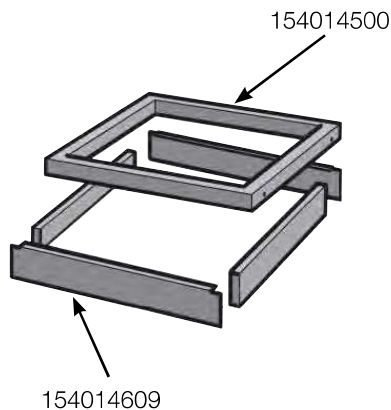

Överhylla

154015002

Artikelnummer	Beskrivning	Bredd	Höjd	Djup
154014302	ÖVERHYLLA 3 S & MATTA	717 mm	20 mm	725 mm
154014401 BV	ÖVERHYLLA 4 S & MATTA	717 mm	20 mm	725 mm
154014500	HURTSSOCKEL	717 mm	50 mm	693 mm
154014609	LYFTVAGNSOCKEL HURTS	717 mm	100 mm	659 mm
154015002	TOPPSKIVA VINYL	717 mm	40 mm	725 mm