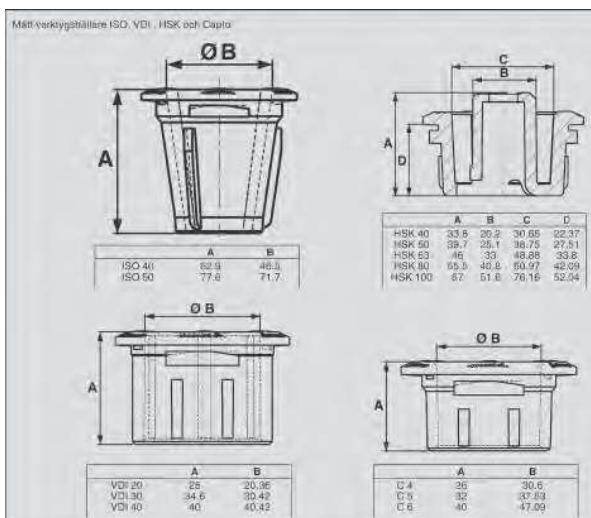

Gigant Premium verktygsram 36 E med handtag

Verktygsram med handtag. Stålkonstruktion, pulverlackerad, ljusgrå. Verktygsramarna levereras komplett med verktyghållare i röd ABS-plast. Avsett för montering i transportvagn och utdragslådor. Ramhållare behövs för montage på verktygsvagn och i utdragslådor.

Längd 595 mm och bredd 140 mm. Max. lastkapacitet per ram 50 kg.

Ramhållare för transportvagn. För montering av verktygsramarna horisontellt eller lutande 20 grader i transportvagn, inkl. monteringsdetaljer.

Ramhållare för verktygsramar i utdragslådor. För montering av verktygsramar 10200, skruvas fast i botten på utdragslådan, för maximalt 4 verktygsramar, inkl. monteringsdetaljer.

102002102

Artikelnummer	Beskrivning	Utförande	Antal verktyg
102000155	VERKTYGSRAM	För verktyg ISO 40	10
102000254	VERKTYGSRAM	För verktyg ISO 50	4
102000353 BV	VERKTYGSRAM	För verktyg VDI 20.	16
102000452 BV	VERKTYGSRAM	För verktyg VDI 30	14
102000551 BV	VERKTYGSRAM	För verktyg VDI 40	10
102000759 BV	VERKTYGSRAM	För verktyg HSK 40	14
102000858 BV	VERKTYGSRAM	För verktyg HSK 50	10
102000957 BV	VERKTYGSRAM	För verktyg HSK 63	8
102001054 BV	VERKTYGSRAM	För verktyg HSK 80	5
102001153 BV	VERKTYGSRAM	För verktyg HSK 100	4
102001203 BV	VERKTYGSRAM	För verktyg CAPTO 4	14
102001302 BV	VERKTYGSRAM	För verktyg CAPTO 5	10
102001401 BV	VERKTYGSRAM	För verktyg CAPTO 6	10

Tillbehör

Artikelnummer	Beskrivning	Utförande
102002003	HÅLLARE VERKTYGSRAMAR NC VAGN	Hållare för NC-vagn
102002102 BV	HÅLLARE VERKTYGSRAMAR	Hållare för utdragslådor