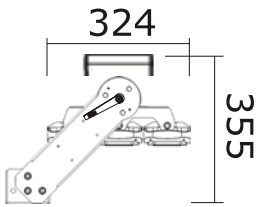

Art.nr | 556115
Spridning | ASY
Lumen | 46500Lm
Styning | 1/10V

300W

Art.nr | 556120
Spridning | ASY
Lumen | 69750Lm
Styning | 1/10V

450W

Art.nr | 556125
Spridning | ASY
Lumen | 93000Lm
Styning | 1/10V

600W