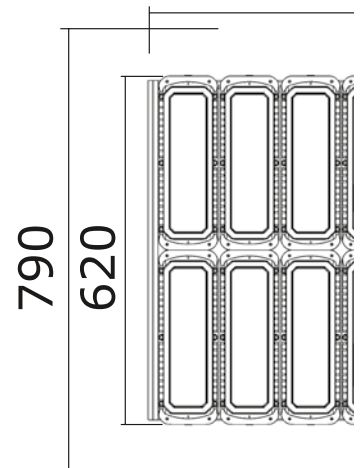

Art.nr | 556135
Spridning | ASY
Lumen | 180000Lm
Styrning | 1/10V