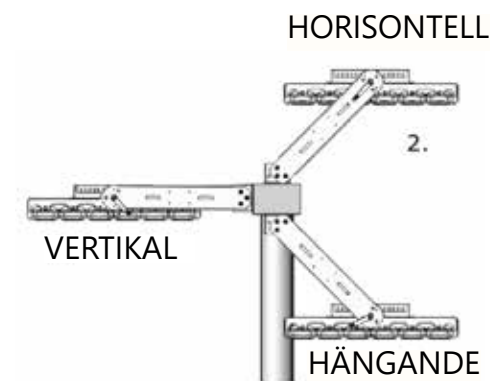

INSTALLATIONSPOSITIONER

OBS!

Flex Strålkastare kan installeras på väggar, tak, stolpar/master och på horisontala ytor.