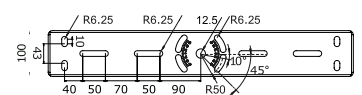

Art.nr | 556135
Spridning | ASY
Lumen | 180000Lm
Styrning | 1/10V