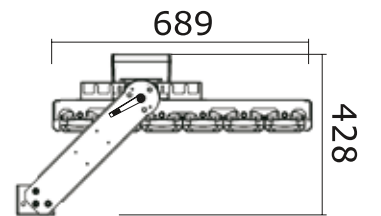

Art.nr | 556130
Spridning | ASY
Lumen | 135000Lm
Styrning | 1/10V