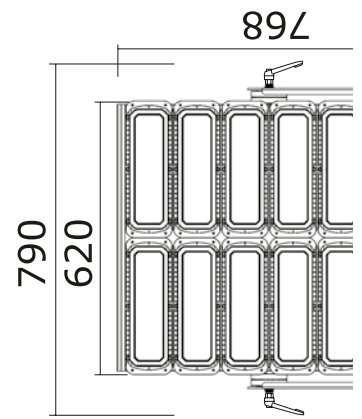

Art.nr | 556130
Spridning | ASY
Lumen | 135000Lm
Styrning | 1/10V