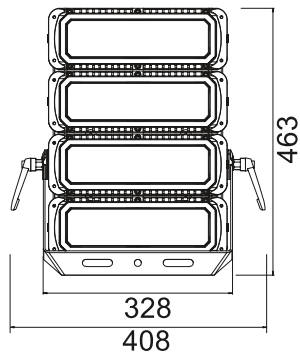

### SPRIDNINGSVINKLAR°

SY 25°

SY 60°

SY 110°

ASY 130x40°

ASY 130 x 20°

# STORLEKAR

75W

Art.nr	556100	556101
Spridning	SY	ASY
Lumen	11000Lm	11500Lm
Styrning	1/10V	1/10V

150W

Art.nr	556105	556106
Spridning	SY	ASY
Lumen	22500Lm	23000Lm
Styrning	1/10V	1/10V

230W

		<b>KRAN</b>
Art.nr	556110	556112
Spridning	ASY	SY
Lumen	34500Lm	34000Lm
Styrning	1/10V	1/10V