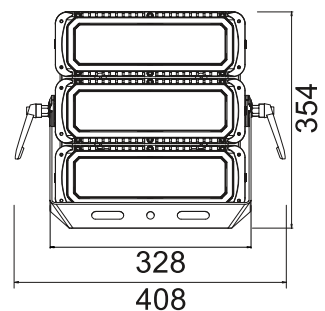

### SPRIDNINGSVINKLAR°

SY 25°

SY 60°

SY 110°

ASY 130x40°

ASY 130 x 20°

# STORLEKAR

75W

Art.nr	556100	556101
Spridning	SY	ASY
Lumen	11000Lm	11500Lm
Styrning	1/10V	1/10V

150W

Art.nr	556105	556106
Spridning	SY	ASY
Lumen	22500Lm	23000Lm
Styrning	1/10V	1/10V

230W

		<b>KRAN</b>
Art.nr	556110	556112
Spridning	ASY	SY
Lumen	34500Lm	34000Lm
Styrning	1/10V	1/10V