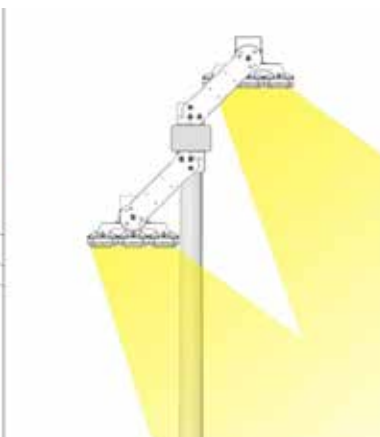

INSTALLATIONSPOSITIONER

OBS!

Flex Strålkastare kan installeras på väggar, tak, stolpar/master och på horisontala ytor.