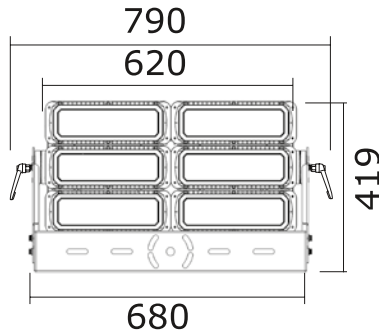

Art.nr | 556115
Spridning | ASY
Lumen | 46500Lm
Styning | 1/10V

300W

Art.nr | 556120
Spridning | ASY
Lumen | 69750Lm
Styning | 1/10V

450W

Art.nr | 556125
Spridning | ASY
Lumen | 93000Lm
Styning | 1/10V

600W