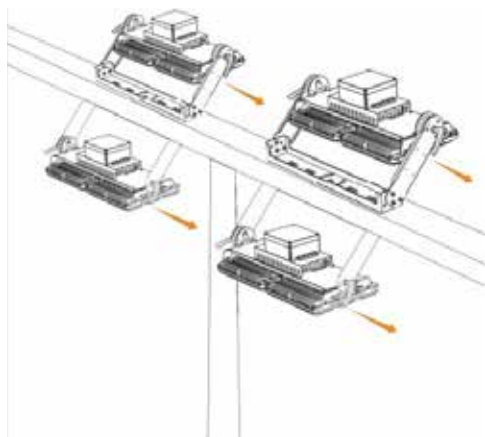

INSTALLATIONSPOSITIONER

OBS!

Flex Strålkastare kan installeras på väggar, tak, stolpar/master och på horisontala ytor.