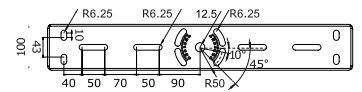

Art.nr | 556130
Spridning | ASY
Lumen | 135000Lm
Styrning | 1/10V