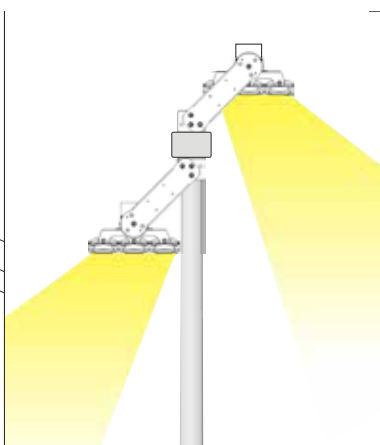

INSTALLATIONSPOSITIONER

OBS!

Flex Strålkastare kan installeras på väggar, tak, stolpar/master och på horisontala ytor.

LJUSDATA/OPTIK

Mycket energieffektiv då den ger ut mellan 150-160lm/w. Led dioderna är i SMD utförande ifrån Lumileds och har färgtolerans SDCM 3. De finns både i Asymmetrisk (ASY) och symmetrisk (SY) ljusbild. Asymmetrisk lins finns med ljusbild 130x40° och 130x20°. Symmetrisk lins finns med ljusbild 25°, 60° och 110°. Färgtemperatur finns valmöjlighet 3000K,4000K men som standard har vi valt 5700K. Färgåtergivning CRI 70.

SPRIDNINGSVINKLAR°

SY 25°

SY 60°

SY 110°

ASY 130x40°

ASY 130 x 20°