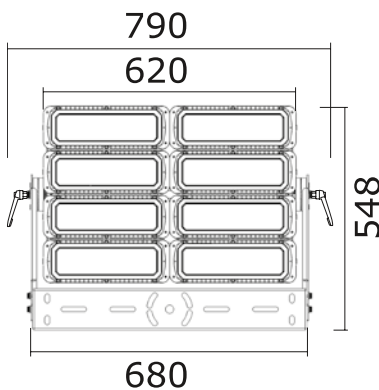

Art.nr | 556115
Spridning | ASY
Lumen | 46500Lm
Styning | 1/10V

300W

Art.nr | 556120
Spridning | ASY
Lumen | 69750Lm
Styning | 1/10V

450W

Art.nr | 556125
Spridning | ASY
Lumen | 93000Lm
Styning | 1/10V

600W