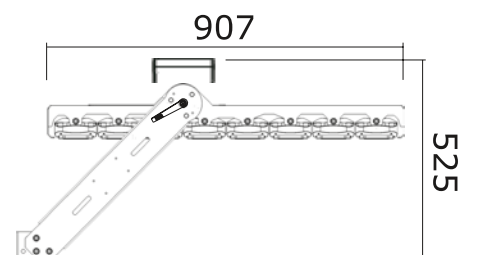

Art.nr | 556135
Spridning | ASY
Lumen | 180000Lm
Styrning | 1/10V