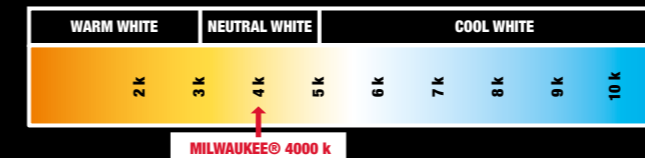

LED-LAMPOR OCH VÄRME

LED-lampor är känsliga mot värme då livslängden förkortas och effekten minskas.

 LÄGRE
VÄRME

 HÖGRE
EFFEKT

M18 HOSALC

Luftflödet är viktigt och därför är armaturen öppen på båda sidorna samt botten för att underlätta naturlig konvektion över flänsarna även när lampan är ihopfälld.

80%

AV ENERGIN I EN LED-LAMPA
KOMMER UT SOM VÄRME VILKET
STÄLLER HÖGA KRAV PÅ KONSTRUKTIONEN

DÄRFÖR SKA DU VÄLJA MILWAUKEE®

FÄRGTEMPERATUR

Färgtemperaturen är själva utseendet på ljuset som lampan producerar. Det mäts i Kelvin (K) på en skala från 1 000 till 10 000.

Högre färgtemperatur i Kelvin (över 5 000 K) är svalare och visar ett blåaktigt ljus. Lägre färgtemperatur (2 700 - 3 000 K) är varmare med mer röda toner. Den neutrala vita färgtonen förbättrar produktiviteten och säkerheten vilket är mindre påfrestande för ögonen.

FÄRGÅTERGIVNING

Färgåtergivningsindex (CRI) är en gradering på en skala från 1 till 100 av hur exakt en lampa visar kulörta föremål. Sträva efter höga CRI-värden för att efterlikna färgåtergivningen i dagsljus.