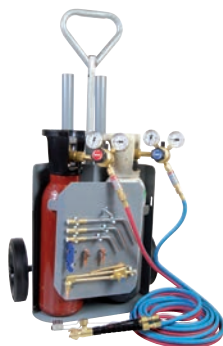

Gassvetskärra WHC11

Med gasregulatorer. Set för gassvets-
ning, skärning, lödning och värmning.
Gasflaskor ingår ej!

7.160:-

Art nr 9501040