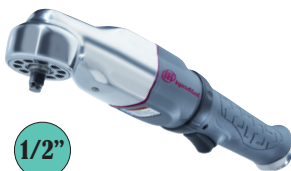

1/2"

Vinkelmutterdragare
IR 2025
Hylsfäste 1/2", 9000 v/min
Lossningsmoment max 244 Nm
332 mm - 1 kg

6.428:-
Art nr 4233625