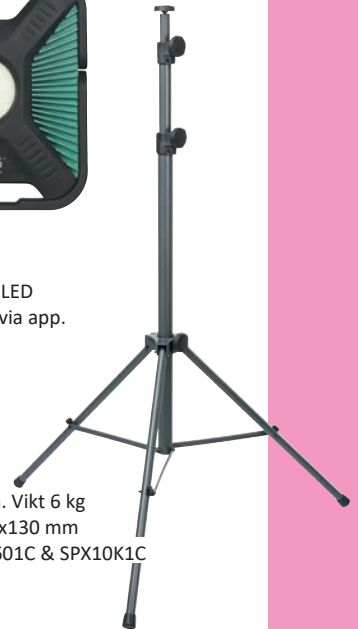

1.714:-
Art nr 9356199

Kraftigt stativ

Justerbar höjd 1,35 - 3 m. Vikt 6 kg
Mått ihopvikt: 1080x140x130 mm
Passar till SPX601H, SPX601C & SPX10K1C

685:-
Art nr 9356200

Handlampa SL28

Vridbar 360° & vinkelbar, 300 Lumen,
7 st SMD-LED, magnetfot & rygg
Uppladdningsbar, 2 st upphängningskrokar