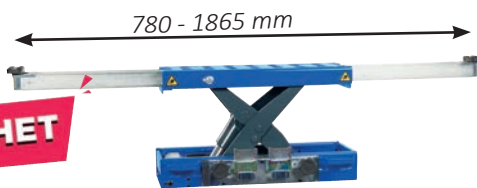

Portopower / riktsats

Riktsats 4 ton
Kompleta satser för press-,
lyft-, tryckoperationer.

3.363:-
Art nr 20150040

Riktsats 10 ton

Kompleta satser för press-,
lyft-, tryckoperationer.

5.279:-
Art nr 20150100

Gaffellyftvagnar

PLM2500EN

Enkla hjul i nylon
Kapacitet 2,5 ton
Gaffellängd 1150 mm

5.353:-
Art nr 9601213

PLM2500BP

Boggihjul
Kapacitet 2,5 ton
Gaffellängd 1150 mm

5.990:-
Art nr 9601215

PLV2000BP

Kapacitet 2 ton
Gaffellängd 1150 mm
Inbyggt vägningssystem
LCD-skärm
Tolerans +/- 2 kg

14.986:-
Art nr 9601255

Hjullyftare

WTA 500

Kapacitet 0,5 ton
Hjulstorlekar
Ø 270-1300 mm

17.201:-
Art nr 9810025

DWD1202

Kapacitet 1,2 ton
Hjulstorlekar
Ø 920-2200 mm

12.411:-
Art nr 9811202

DWD1502

Kapacitet 1,5 ton
Hjulstorlekar
Ø 1000-2200 mm

14.141:-
Art nr 9811220

Frihjulsllyftar

SD20PHL

Kapacitet 2 ton. Min höjd
180 mm, lyfthöjd 250 mm,
Exkl. upphängningsarmar

25.192:-
Art nr 9820002

SD26PHL

Kapacitet 2,6 ton. Min höjd
180 mm, lyfthöjd 250 mm,
Exkl. upphängningsarmar

27.440:-
Art nr 9820014

SD20L-W

Kapacitet 2 ton. Min höjd 190
mm, lyfthöjd 250 mm, Exkl.
upphängningsarmar

41.646:-
Art nr 9820070

SD20PHL-W

Kapacitet 2 ton. Min höjd 190
mm, lyfthöjd 250 mm, Exkl.
upphängningsarmar

32.706:-
Art nr 9820073

Växellådslyftar

ST300

Kapacitet 300 kg
Min-Max höjd 1140-2000 mm

3.630:-
Art nr 987ST300

ST600

Kapacitet 600 kg
Min-Max höjd 1140-1980 mm

4.356:-
Art nr 987ST600

ST1000

Kapacitet 1000 kg
Min-Max höjd
1165-2005 mm

5.047:-
Art nr 987ST1000

Verkstadskran

WJN5

Kapacitet 550 kg
Lyfthöjd 2020-2340 mm

8.293:-
Art nr 9830001