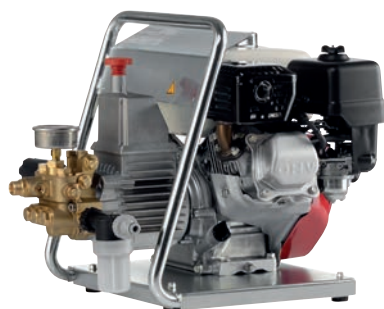

**Högtryckstvätt
Profi-Jet B 13/150**
Arbetstryck 150 bar
Vattenmängd 13 l/min
Honda GX1600 LX
Högtrycksslang: 10 m / Dirtkiller

21.456:-
Art nr 1400112