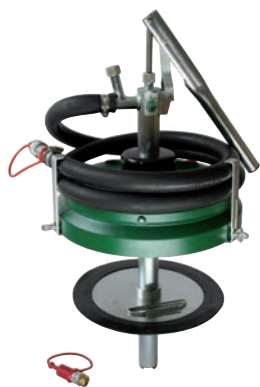

Påfyllningspump NLG-2

Centralsmörjfett. För 16-22,7 kg
burk. Tryck 8 bar. Mängd 55 gram/
slag. Komplet med fatlock &
följelock.

3.817:-

Art nr 860108504